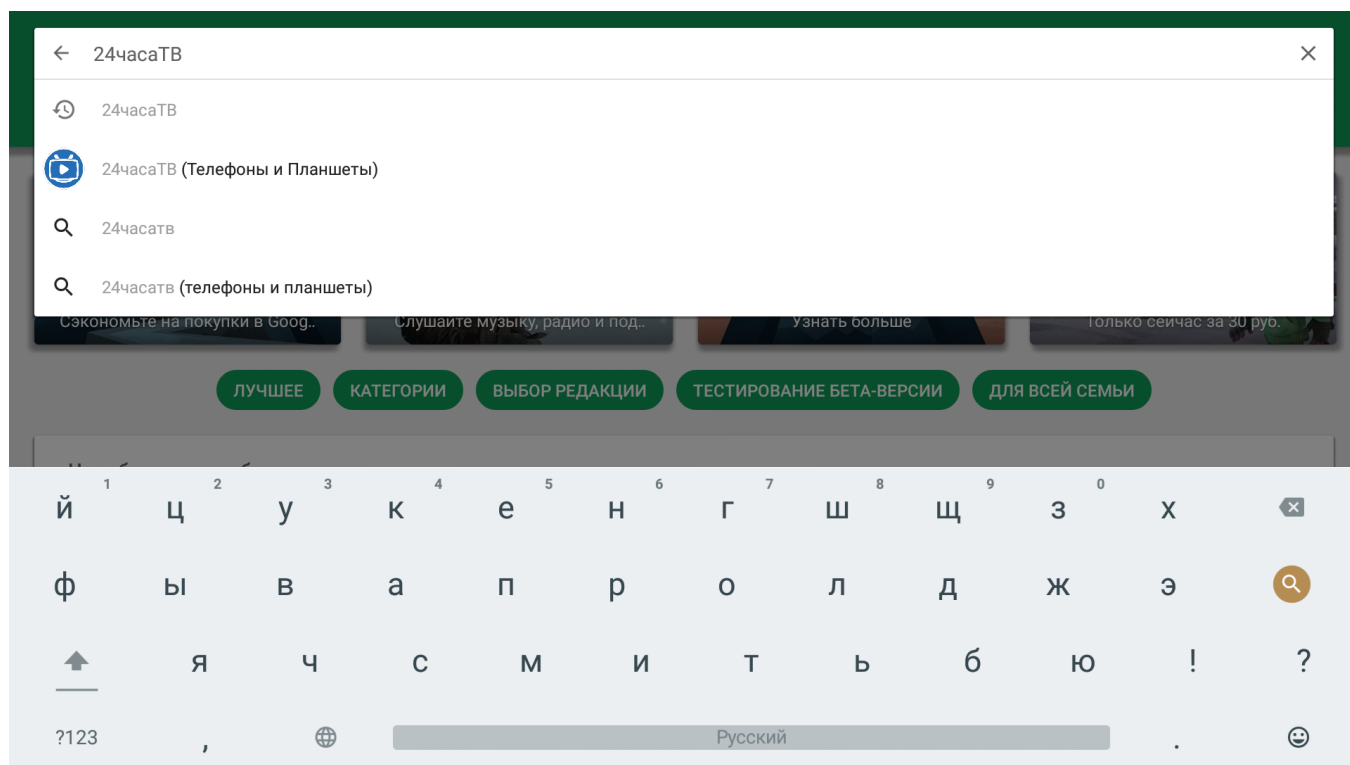

Установка на приставке с ОС Android

Изменено: Ср, 4 Июл, 2018 на 4:43 PM

Приложение 24часаТВ можно установить из Play Market практически на любой Android приставке. Рассмотрим установку приложения на примере приставки Vermax.

На главном экране приставки перейдите в раздел **"Приложения"** и запустите **"Play Market"**.

* Вам может понадобиться завести свой Google аккаунт или использовать уже существующий.

В открывшемся окне Play Market, в поисковой строке введите "24часаТВ".