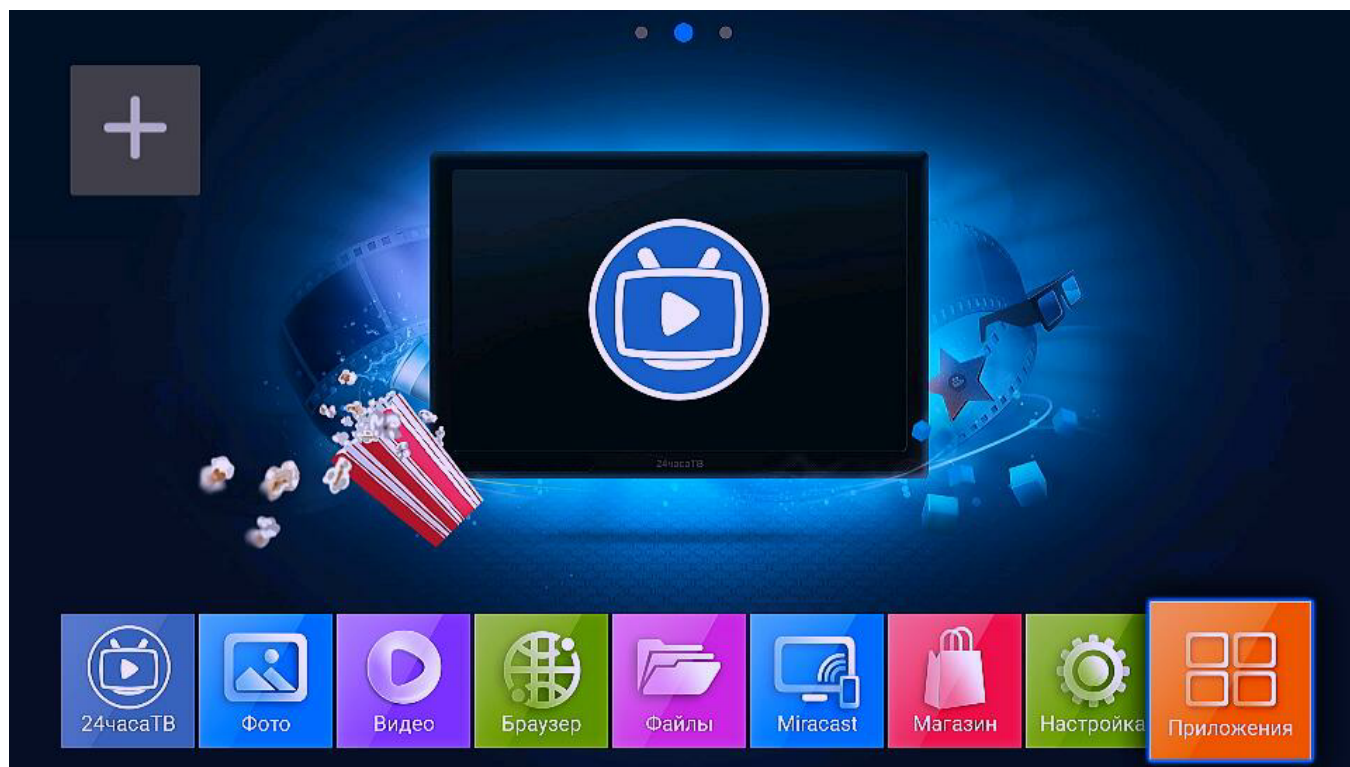

Установка на приставке с ОС Android

Изменено: Ср, 4 Июл, 2018 на 4:43 PM

Приложение 24часаТВ можно установить из Play Market практически на любой Android приставке. Рассмотрим установку приложения на примере приставки Vermax.

На главном экране приставки перейдите в раздел **"Приложения"** и запустите **"Play Market"**.

* Вам может понадобиться завести свой Google аккаунт или использовать уже существующий.

В открывшемся окне Play Market, в поисковой строке введите "24часаТВ".

В результатах поиска нажмите на иконку приложения "24часаТВ (для приставок и ТВ)"

После клика на иконке приложения откроется страница описания приложения.
Нажмите кнопку "Установить"

Установка завершена, теперь можно запускать приложение.