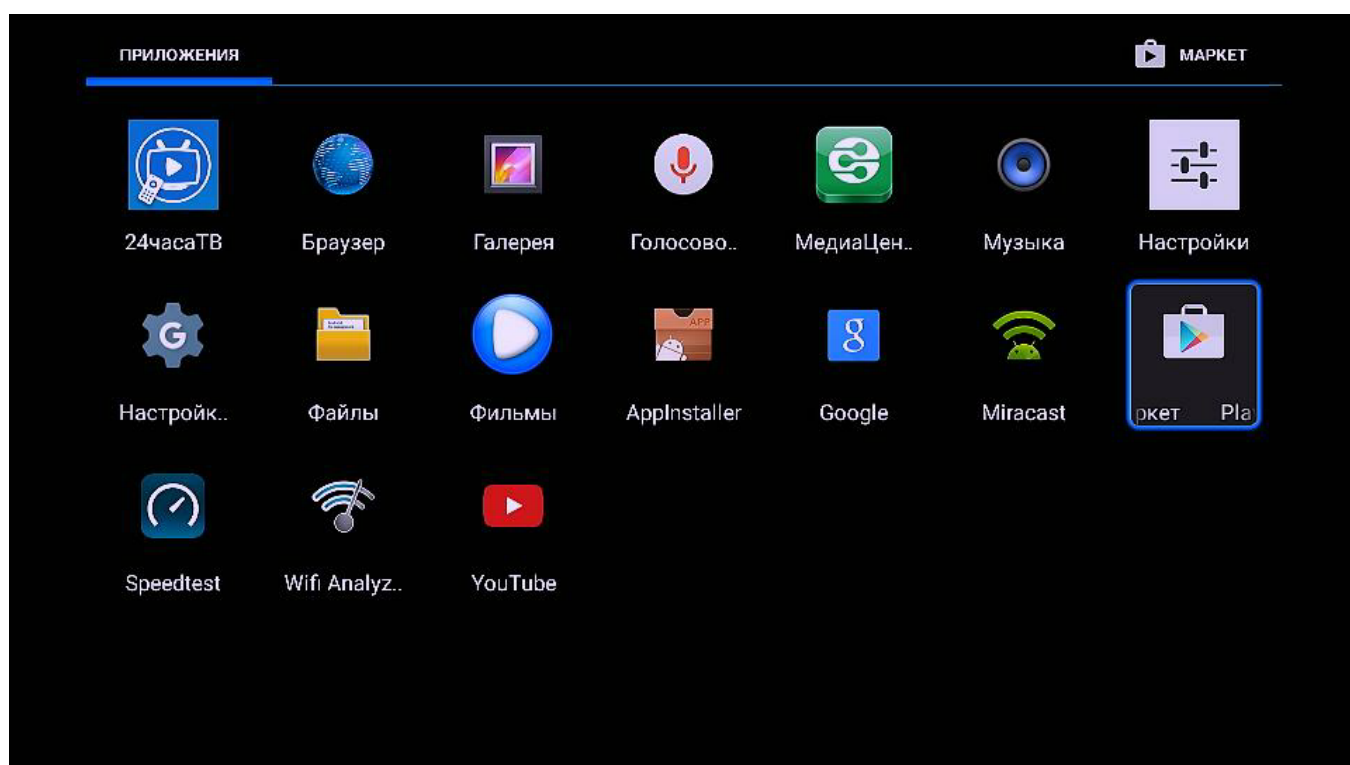

Установка на приставке с ОС Android

Изменено: Ср, 4 Июл, 2018 на 4:43 PM

Приложение 24часаТВ можно установить из Play Market практически на любой Android приставке. Рассмотрим установку приложения на примере приставки Vermax.

На главном экране приставки перейдите в раздел **"Приложения"** и запустите **"Play Market"**.

* Вам может понадобиться завести свой Google аккаунт или использовать уже существующий.

В открывшемся окне Play Market, в поисковой строке введите "24часаТВ".

В результатах поиска нажмите на иконку приложения "24часаТВ (для приставок и ТВ)"

После клика на иконке приложения откроется страница описания приложения.
Нажмите кнопку "Установить"

Установка завершена, теперь можно запускать приложение.